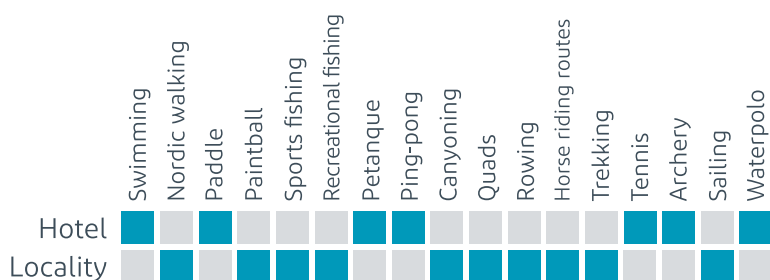

ACTIVIDADES DEPORTIVAS ■ SPORT ACTIVITIES ■ SPORTLICHE AKTIVITÄTEN

ANIMACIÓN (DESDE MAYO A OCTUBRE) ■ ENTERTAINMENT PROGRAMME (FROM MAY TO OCTOBER) UNTERHALTUNG (VON MAI BIS OKTOBER)

Shows externos External shows Externe Shows	Shows de animación Entertainment shows Unterhaltungsshows	Juegos Games Spiele	Competiciones Competitions Wettkämpfe	Excursiones Excursions Ausflüge	Talleres Workshops

■ No disponible - Not available - Nicht verfügbar ■ Disponible - Available - Verfügbar * Servicio con coste extra - Service with Additional Cost - Gegen Gebühr