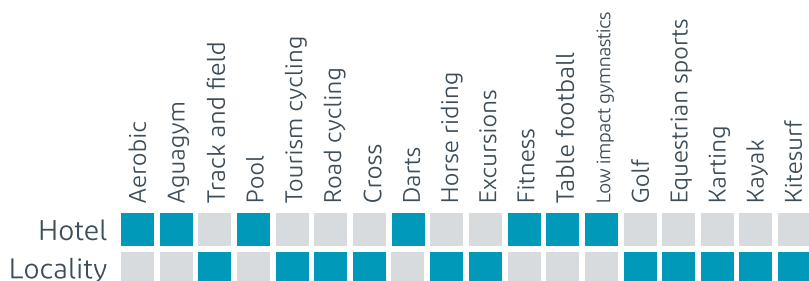

ACTIVIDADES DEPORTIVAS ■ SPORT ACTIVITIES ■ SPORTLICHE AKTIVITÄTEN

ANIMACIÓN (DESDE MAYO A OCTUBRE) ■ ENTERTAINMENT PROGRAMME (FROM MAY TO OCTOBER) UNTERHALTUNG (VON MAI BIS OKTOBER)

Shows externos External shows Externe Shows	Shows de animación Entertainment shows Unterhaltungsshows	Juegos Games Spiele	Competiciones Competitions Wettkämpfe	Excursiones Excursions Ausflüge	Talleres Workshops

■ No disponible - Not available - Nicht verfügbar ■ Disponible - Available - Verfügbar * Servicio con coste extra - Service with Additional Cost - Gegen Gebühr