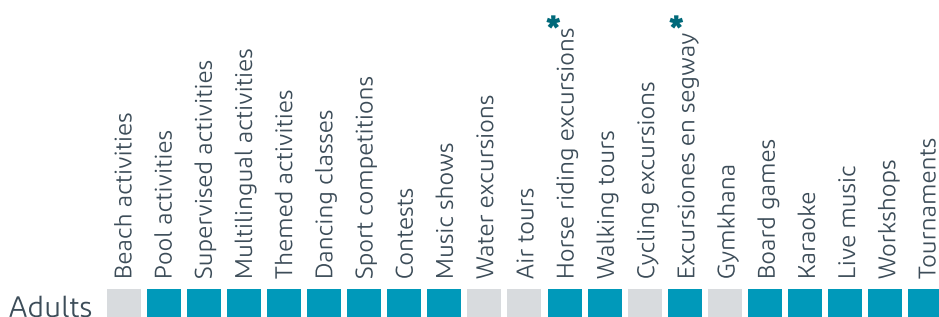

ENTRETENIMIENTO ■ ENTERTAINMENT ■ UNTERHALTUNG